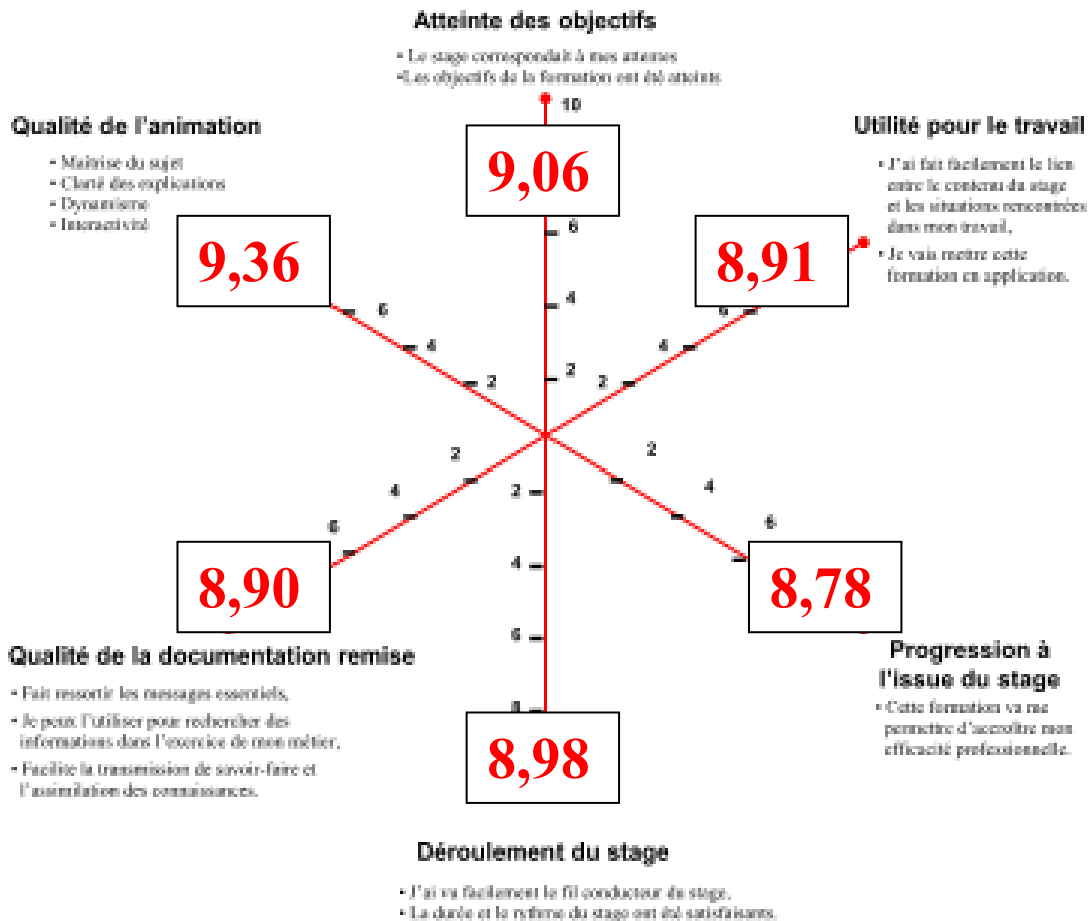

VOTRE IMPRESSION GENERALE

Moyenne

0,9 %

Bonne

47,2 %

Excellente

51,8 %

2013 (moyenne des avis sur 229):

VOTRE IMPRESSION GENERALE

2014 (moyenne des avis sur 249):

VOTRE IMPRESSION GENERALE

2015 (moyenne des avis sur 232):

VOTRE IMPRESSION GENERALE

2016 (moyenne des avis sur 283):

VOTRE IMPRESSION GENERALE

2017 (moyenne des avis sur 212):

VOTRE IMPRESSION GENERALE

2018 (moyenne des avis sur 258):

VOTRE IMPRESSION GENERALE

2019 (moyenne des avis sur 274):

VOTRE IMPRESSION GENERALE

2020 (moyenne des avis sur 252):

VOTRE IMPRESSION GENERALE

2021 (moyenne des avis sur 218):