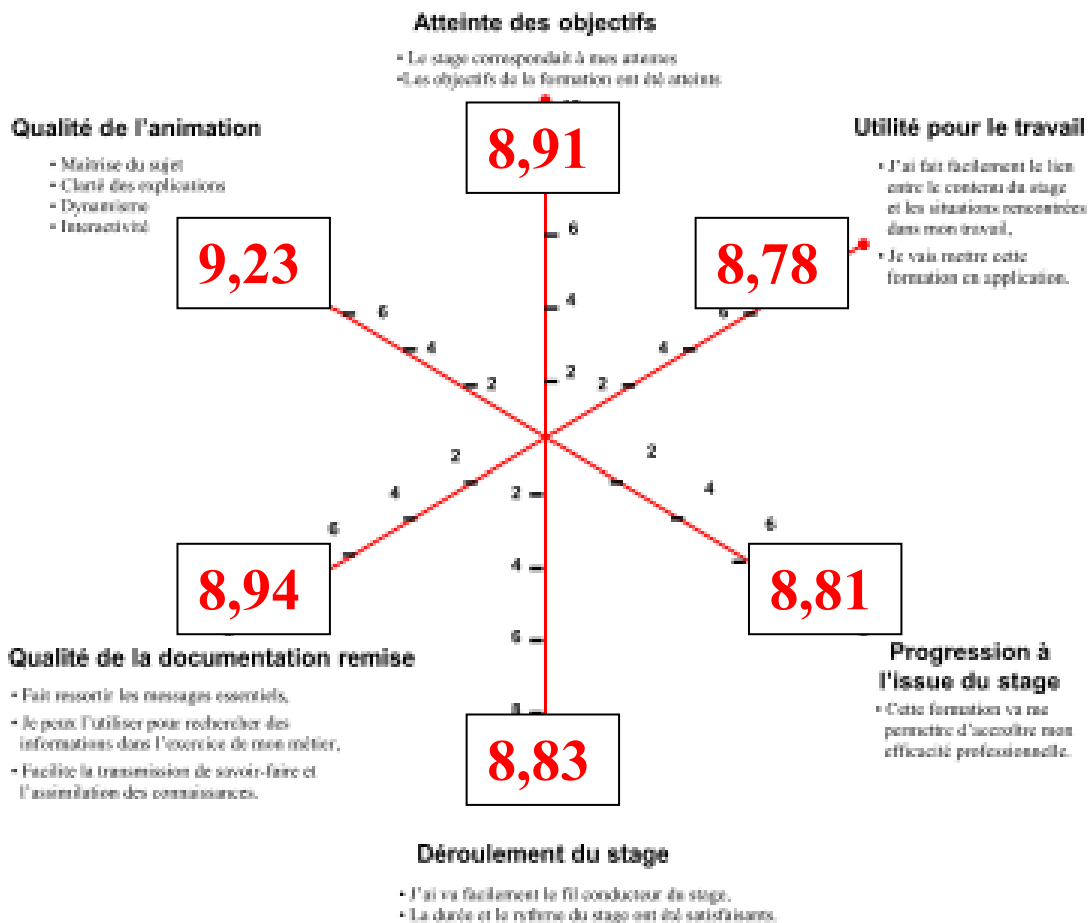

VOTRE IMPRESSION GENERALE

Moyenne

0,9 %

Bonne

47,2 %

Excellente

51,8 %

2013 (moyenne des avis sur 229):

VOTRE IMPRESSION GENERALE

2014 (moyenne des avis sur 249):

VOTRE IMPRESSION GENERALE

2015 (moyenne des avis sur 232):

VOTRE IMPRESSION GENERALE

2016 (moyenne des avis sur 283):

VOTRE IMPRESSION GENERALE

2017 (moyenne des avis sur 212):

VOTRE IMPRESSION GENERALE

2018 (moyenne des avis sur 258):

VOTRE IMPRESSION GENERALE

2019 (moyenne des avis sur 274):

VOTRE IMPRESSION GENERALE

2020 (moyenne des avis sur 252):

VOTRE IMPRESSION GENERALE

2021 (moyenne des avis sur 218):