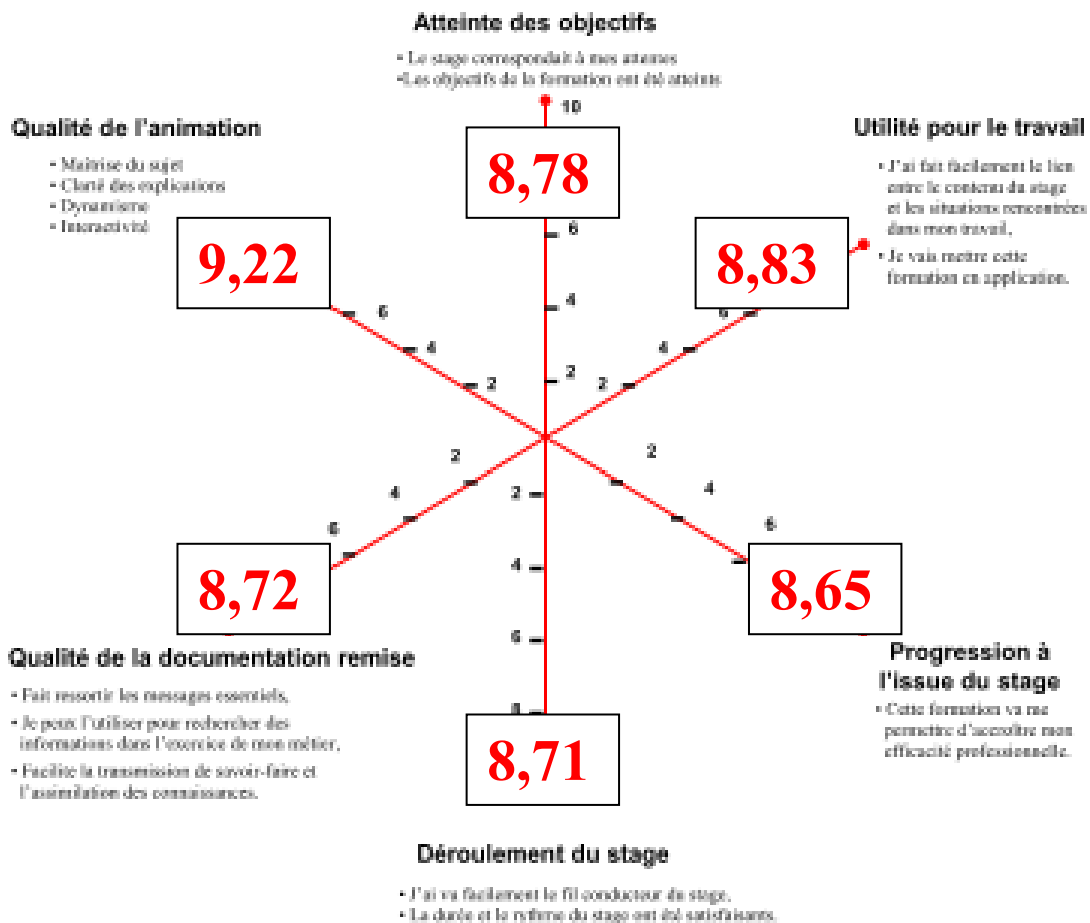

Les avis des stagiaires comptent pour CFER

Depuis le début C.F.E.R. (sans attendre Qualiopi) recueille l'avis des apprenants à la fin de chaque formation.

Les avis sont unanimes.

2012 (moyenne des avis sur 218):

VOTRE IMPRESSION GENERALE

Moyenne

0,9 %

Bonne

47,2 %

Excellente

51,8 %

2013 (moyenne des avis sur 229):

VOTRE IMPRESSION GENERALE

2014 (moyenne des avis sur 249):

VOTRE IMPRESSION GENERALE

2015 (moyenne des avis sur 232):

VOTRE IMPRESSION GENERALE

2016 (moyenne des avis sur 283):

VOTRE IMPRESSION GENERALE

2017 (moyenne des avis sur 212):

VOTRE IMPRESSION GENERALE

2018 (moyenne des avis sur 258):

VOTRE IMPRESSION GENERALE

2019 (moyenne des avis sur 274):

VOTRE IMPRESSION GENERALE

2020 (moyenne des avis sur 252):

VOTRE IMPRESSION GENERALE

2021 (moyenne des avis sur 218):