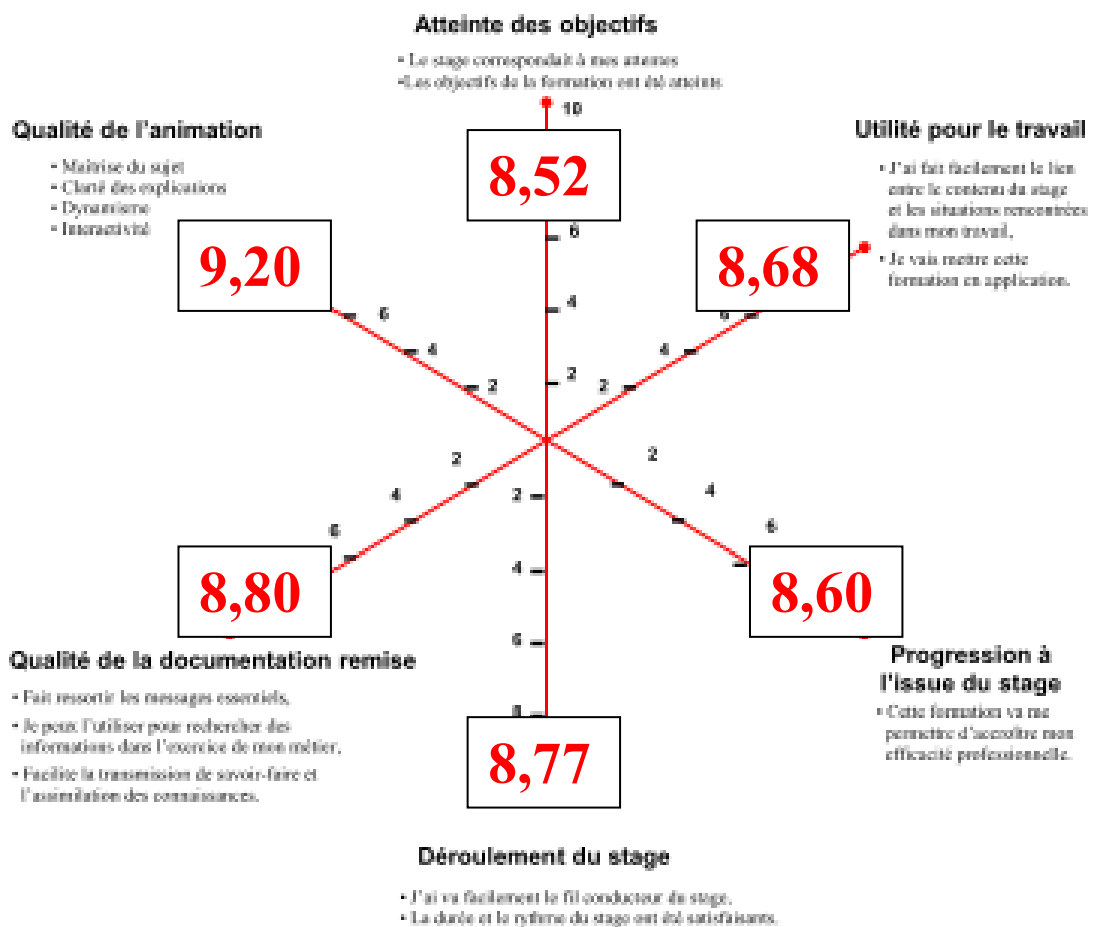

Les avis des stagiaires comptent pour CFER

Depuis le début C.F.E.R. (sans attendre Qualiopi) recueille l'avis des apprenants à la fin de chaque formation.

Les avis sont unanimes.

2012 (moyenne des avis sur 218):

VOTRE IMPRESSION GENERALE

Moyenne

0,9 %

Bonne

47,2 %

Excellente

51,8 %

2013 (moyenne des avis sur 229):

VOTRE IMPRESSION GENERALE

2014 (moyenne des avis sur 249):

VOTRE IMPRESSION GENERALE

2015 (moyenne des avis sur 232):

VOTRE IMPRESSION GENERALE

2016 (moyenne des avis sur 283):

VOTRE IMPRESSION GENERALE

2017 (moyenne des avis sur 212):

VOTRE IMPRESSION GENERALE

2018 (moyenne des avis sur 258):

VOTRE IMPRESSION GENERALE

2019 (moyenne des avis sur 274):

VOTRE IMPRESSION GENERALE

2020 (moyenne des avis sur 252):

VOTRE IMPRESSION GENERALE

2021 (moyenne des avis sur 218):