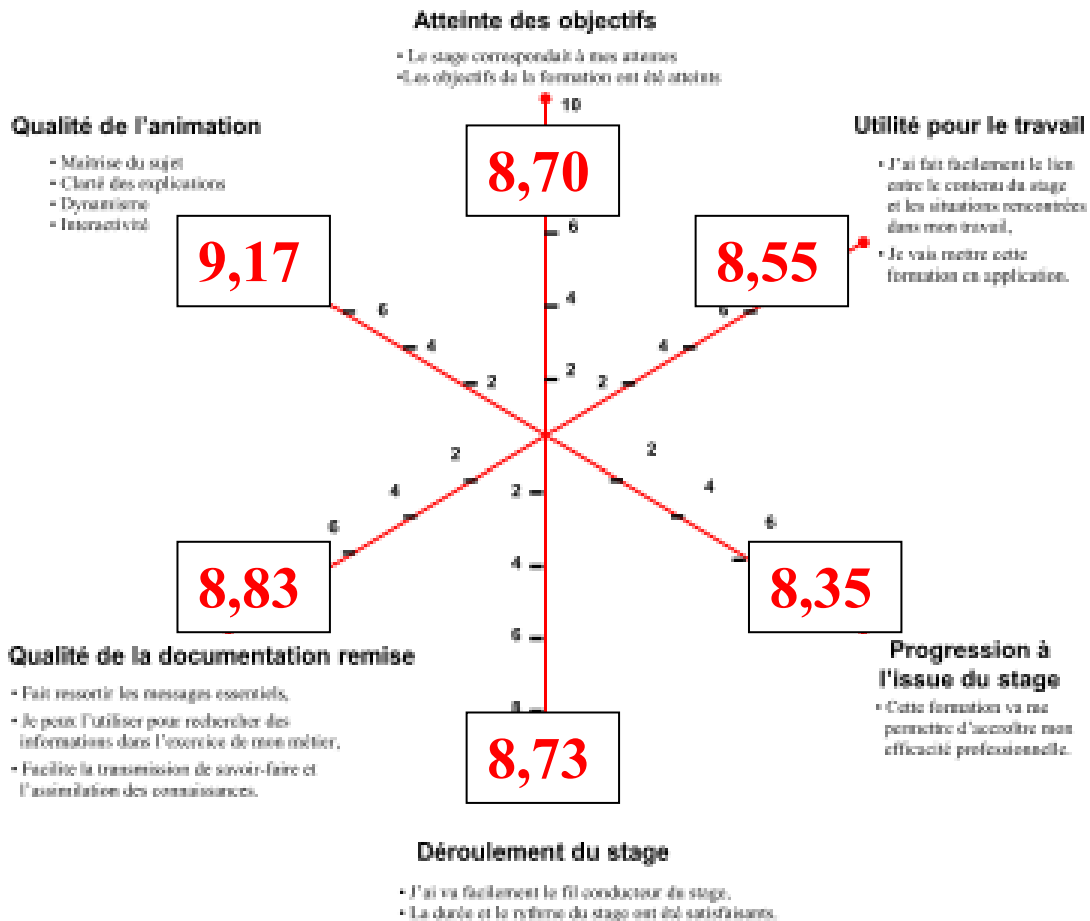

VOTRE IMPRESSION GENERALE

Moyenne

0,9 %

Bonne

47,2 %

Excellente

51,8 %

2013 (moyenne des avis sur 229):

VOTRE IMPRESSION GENERALE

2014 (moyenne des avis sur 249):

VOTRE IMPRESSION GENERALE

2015 (moyenne des avis sur 232):

VOTRE IMPRESSION GENERALE

2016 (moyenne des avis sur 283):

VOTRE IMPRESSION GENERALE

2017 (moyenne des avis sur 212):

VOTRE IMPRESSION GENERALE

2018 (moyenne des avis sur 258):

VOTRE IMPRESSION GENERALE

2019 (moyenne des avis sur 274):

VOTRE IMPRESSION GENERALE

2020 (moyenne des avis sur 252):

VOTRE IMPRESSION GENERALE

2021 (moyenne des avis sur 218):