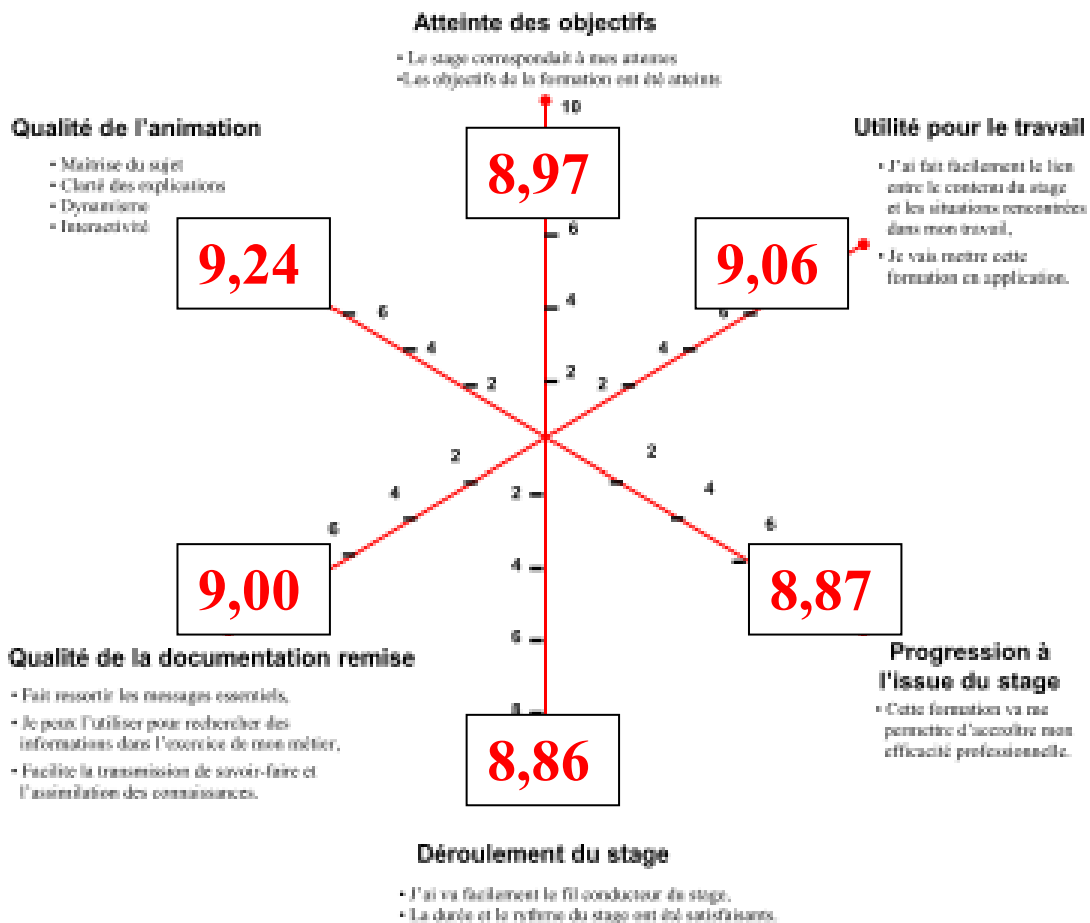

Les avis des stagiaires comptent pour CFER

Depuis le début C.F.E.R. (sans attendre Qualiopi) recueille l'avis des apprenants à la fin de chaque formation.

Les avis sont unanimes.

2012 (moyenne des avis sur 218):

VOTRE IMPRESSION GENERALE

Moyenne

0,9 %

Bonne

47,2 %

Excellente

51,8 %

2013 (moyenne des avis sur 229):

VOTRE IMPRESSION GENERALE

2014 (moyenne des avis sur 249):

VOTRE IMPRESSION GENERALE

2015 (moyenne des avis sur 232):

VOTRE IMPRESSION GENERALE

2016 (moyenne des avis sur 283):

VOTRE IMPRESSION GENERALE

2017 (moyenne des avis sur 212):

VOTRE IMPRESSION GENERALE

2018 (moyenne des avis sur 258):

VOTRE IMPRESSION GENERALE

2019 (moyenne des avis sur 274):

VOTRE IMPRESSION GENERALE

2020 (moyenne des avis sur 252):

VOTRE IMPRESSION GENERALE

2021 (moyenne des avis sur 218):