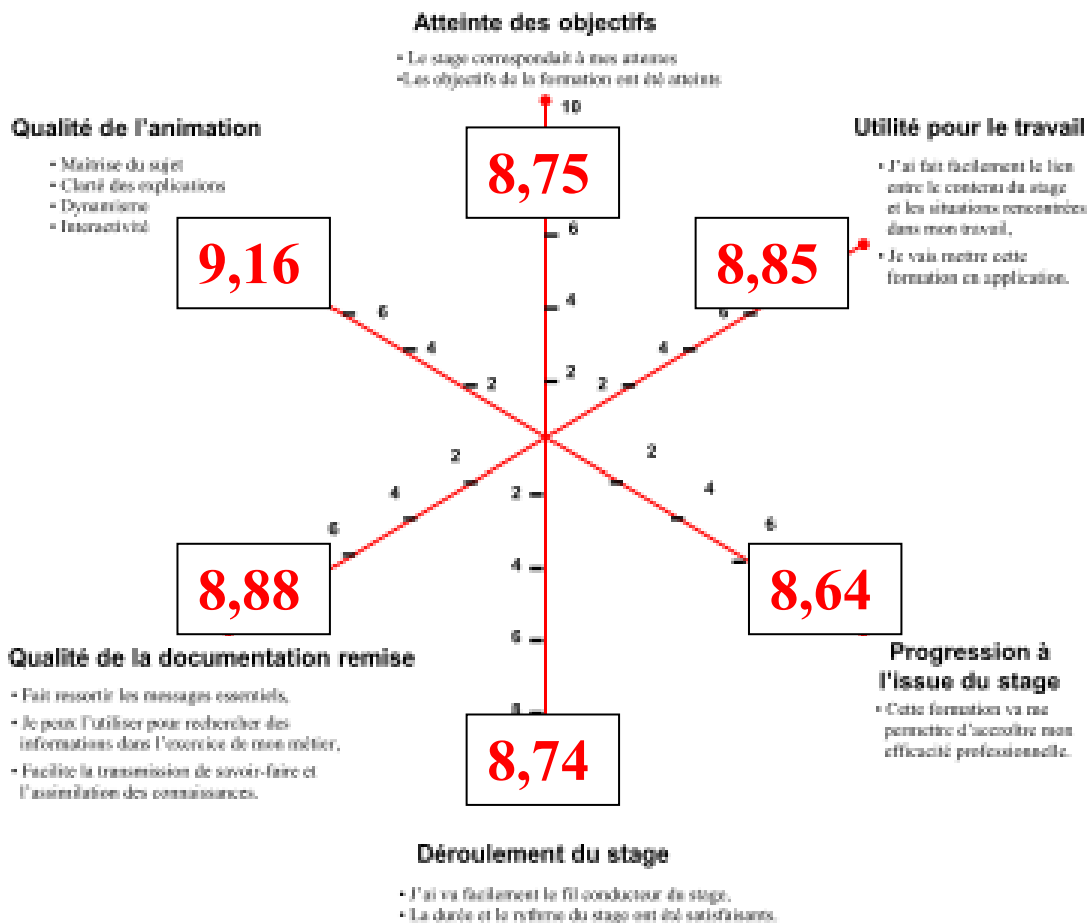

VOTRE IMPRESSION GENERALE

Moyenne

0,9 %

Bonne

47,2 %

Excellente

51,8 %

2013 (moyenne des avis sur 229):

VOTRE IMPRESSION GENERALE

2014 (moyenne des avis sur 249):

VOTRE IMPRESSION GENERALE

2015 (moyenne des avis sur 232):

VOTRE IMPRESSION GENERALE

2016 (moyenne des avis sur 283):

VOTRE IMPRESSION GENERALE

2017 (moyenne des avis sur 212):

VOTRE IMPRESSION GENERALE

2018 (moyenne des avis sur 258):

VOTRE IMPRESSION GENERALE

2019 (moyenne des avis sur 274):

VOTRE IMPRESSION GENERALE

2020 (moyenne des avis sur 252):

VOTRE IMPRESSION GENERALE

2021 (moyenne des avis sur 218):